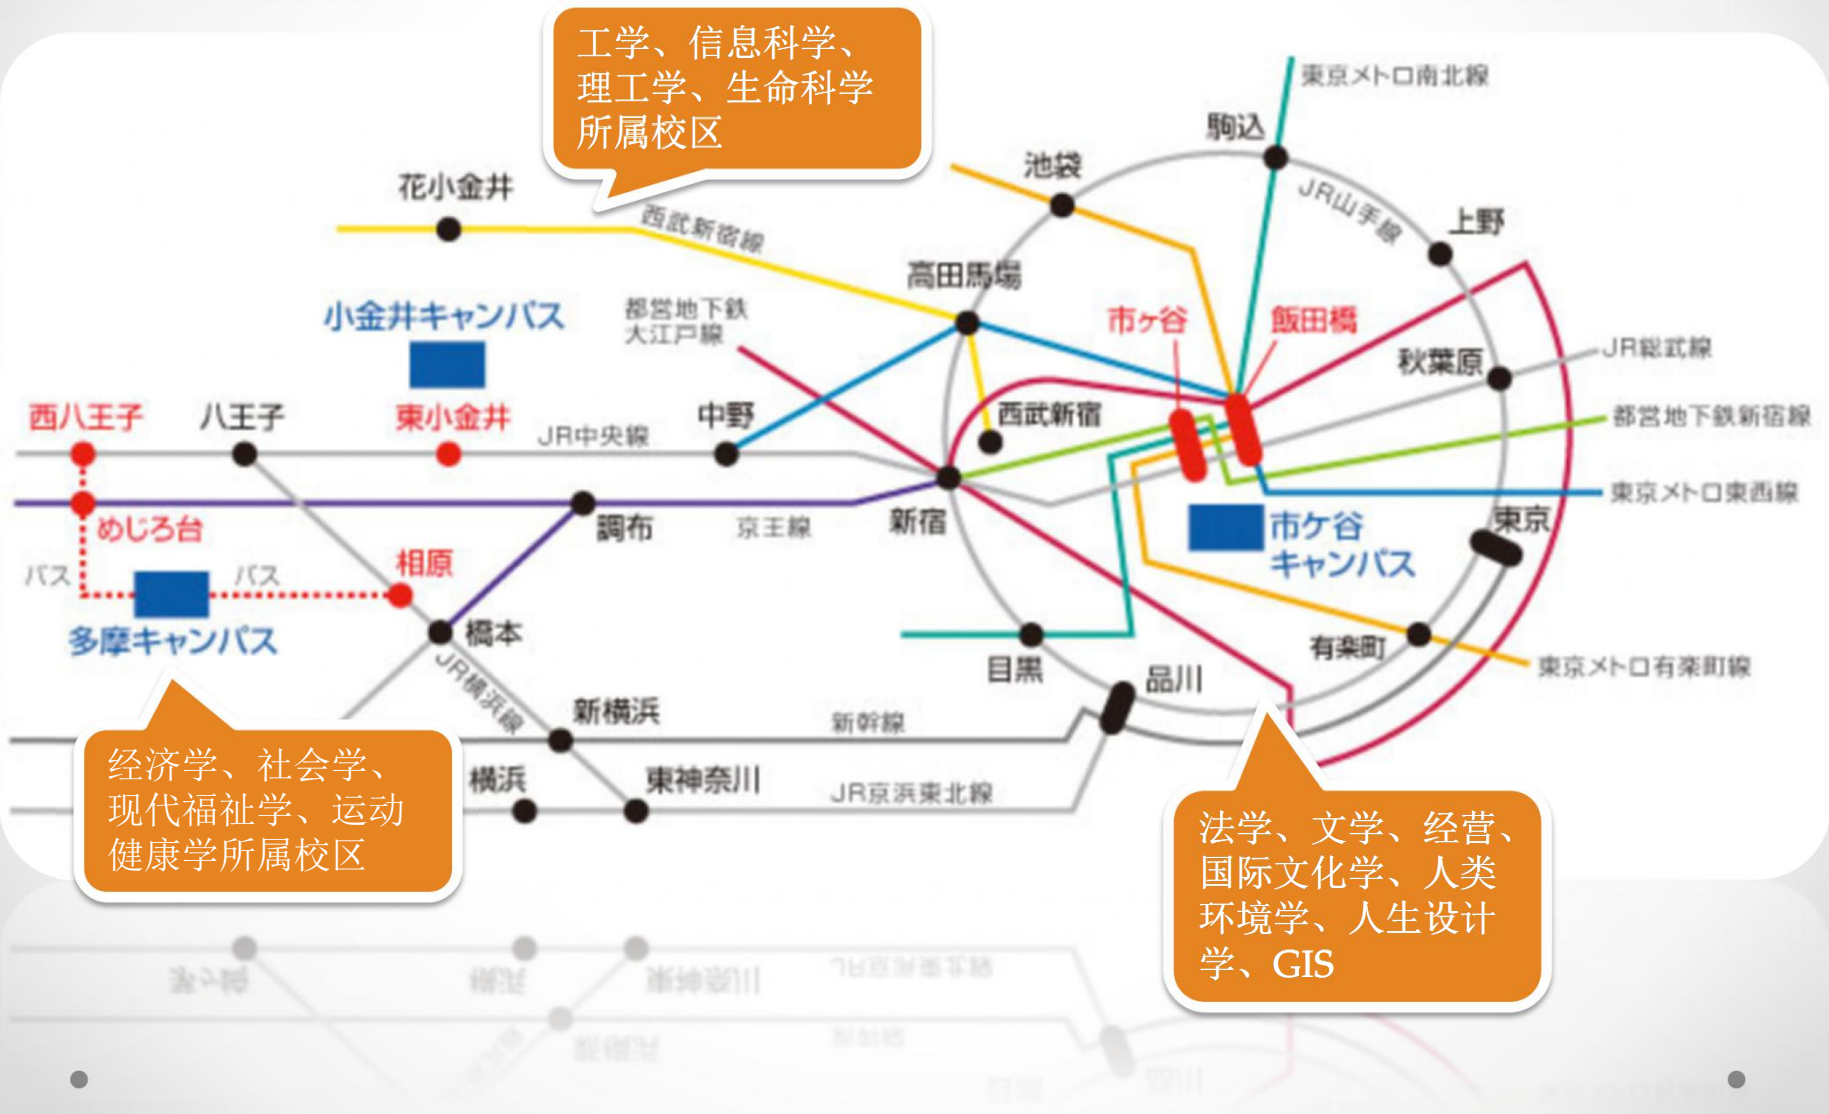

# 法政大学

前身为东京法学社（1880年）

# 东京都位置地图